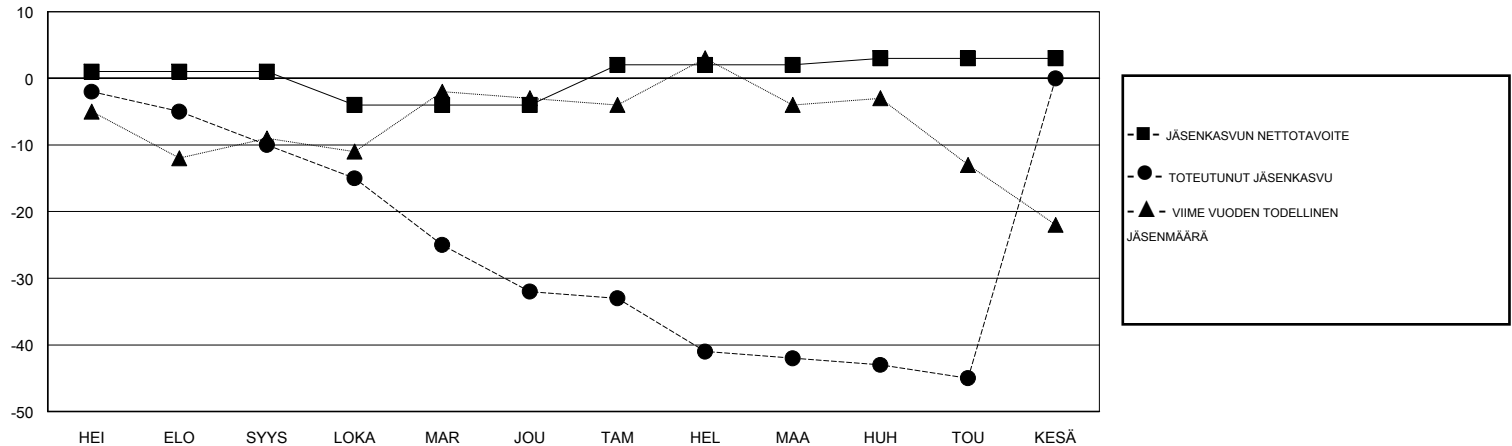

MONTHLY MEMBERSHIP PROGRESS REPORT

District 107 L

Results as of: 05/31/2018

GMT: ANTTI FORSELL

SIJAINI FINLAND

GMT VAALIPIIRI

Klubit				jäsenä			
TULOKSET 2017-2018				TULOKSET 2017-2018			
NELJÄNNES	UUDEN KLUBIN TAVOITE	UUDET KLUBIT	LOPETETUT KLUBIT	NELJÄNNES	JÄSENKASVUN NETTOTAVOITE	TOTEUTUNUT JÄSENKASVU	POISTETUT JÄSENET (mukaan lukien siirrot)
HEI/ELO/SYYS	0	0	1	HEI/ELO/SYYS	1	7	12
LOKA/MAR/JOU	0	0	0	LOKA/MAR/JOU	-5	7	28
TAM/HEL/MAA	0	0	0	TAM/HEL/MAA	6	11	21
HUH/TOU/KESÄ	0	0	0	HUH/TOU/KESÄ	1	7	10

TAVOITTEET JA UUDET KLUBIT, KUMULATIIVINEN

TAVOITTEET JA JÄSENET, KUMULATIIVINEN

LAKKAUTETUT KLUBIT: 1	16 CLUBS OF 42 LISÄNNYT YHDEN TAI USEAMMAN UUTTA JÄSENTÄ	SUKUPUOLIJAKAUMA MIES 811 (72.09%) NAINEN 314 (27.91%) Naispuolisten jäsenten prosenttiosuuden tavoite toimivuonna: 27%
ERONNEET JÄSENET	KLIKKAA TÄSTÄ NÄHDÄKSESI KUMULATIIVISET JÄSENTIEDOT	PERHEJÄSENIÄ YHTEENSÄ 94 PERHEJÄSENET, JOTKA MAKSAVAT PUOLET JÄSENMAKSUSTA 47
KUOLLUT 16		
KLUBI LAKKAUTETTU 0		
MUUT 55		
YHTEENSÄ 71		