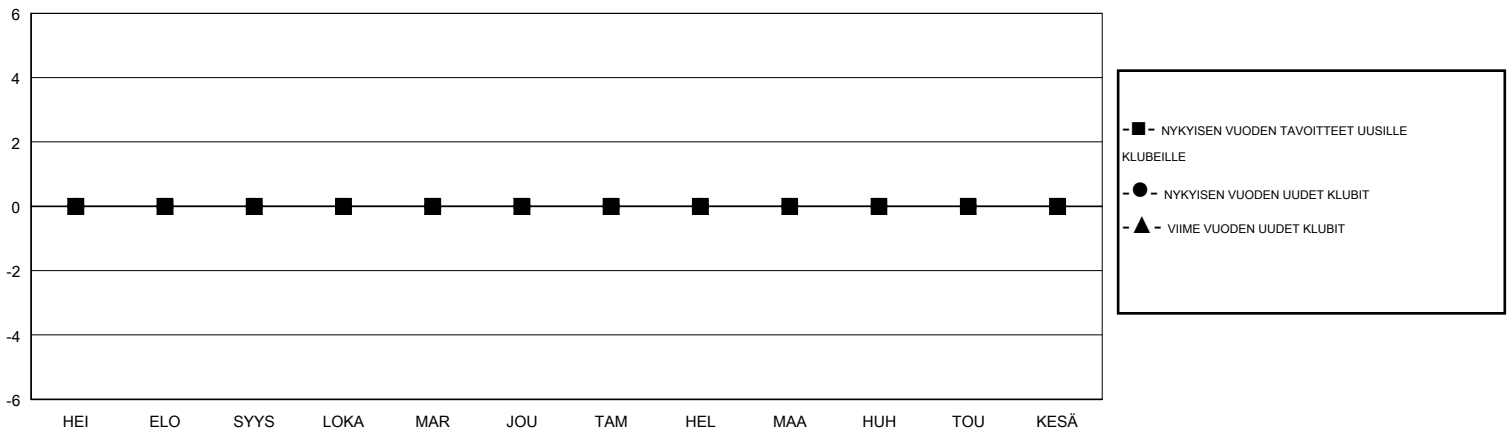

MONTHLY MEMBERSHIP PROGRESS REPORT

District 107 L

Results as of: 05/31/2018

GMT: ANTTI FORSELL

SIJAINI FINLAND

GMT VAALIPIIRI

Klubit				jäsenä			
TULOKSET 2017-2018				TULOKSET 2017-2018			
NELJÄNNES	UUDEN KLUBIN TAVOITE	UUDET KLUBIT	LOPETETUT KLUBIT	NELJÄNNES	JÄSENKASVUN NETTOTAVOITE	TOTEUTUNUT JÄSENKASVU	POISTETUT JÄSENET (mukaan lukien siirrot)
HEI/ELO/SYYS	0	0	1	HEI/ELO/SYYS	1	7	12
LOKA/MAR/JOU	0	0	0	LOKA/MAR/JOU	-5	7	28
TAM/HEL/MAA	0	0	0	TAM/HEL/MAA	6	11	21
HUH/TOU/KESÄ	0	0	0	HUH/TOU/KESÄ	1	7	10

TAVOITTEET JA UUDET KLUBIT, KUMULATIIVINEN

TAVOITTEET JA JÄSENET, KUMULATIIVINEN

LAKKAUTETUT KLUBIT: 1	16 CLUBS OF 42 LISÄNNYT YHDEN TAI USEAMMAN UUTTA JÄSENTÄ	SUKUPUOLIJAKAUMA MIES 811 (72.09%) NAINEN 314 (27.91%) Naispuolisten jäsenten prosenttiosuuden tavoite toimivuonna: 27%
ERONNEET JÄSENET	KLIKKAA TÄSTÄ NÄHDÄKSESI KUMULATIIVISET JÄSENTIEDOT	PERHEJÄSENIÄ YHTEENSÄ 94 PERHEJÄSENET, JOTKA MAKSAVAT PUOLET JÄSENMAKSUSTA 47
KUOLLUT 16		
KLUBI LAKKAUTETTU 0		
MUUT 55		
YHTEENSÄ 71		